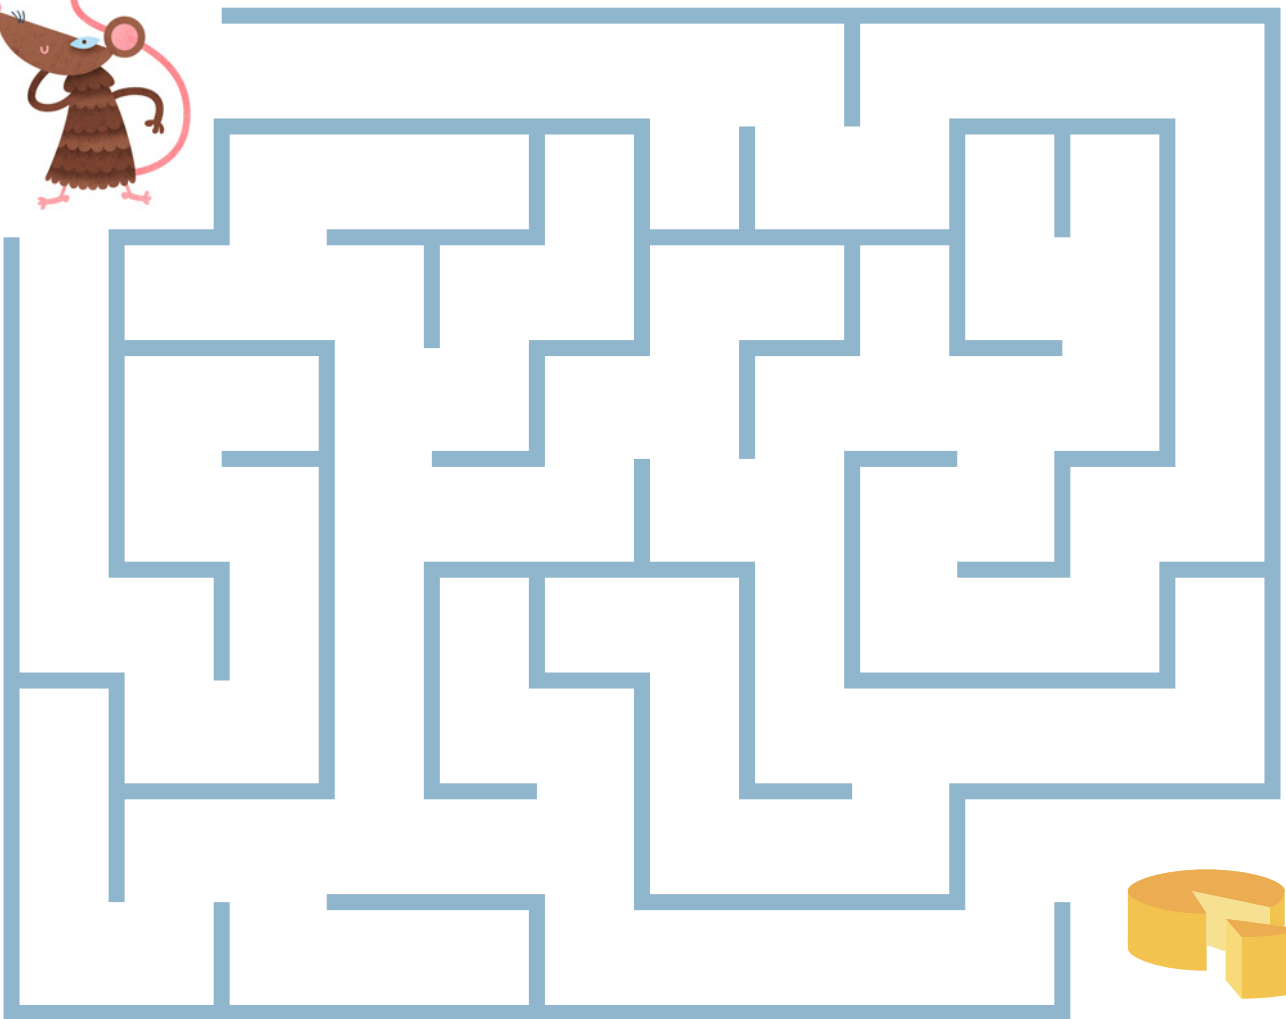

Aois 4+

An Cloigtheach, Gluain Doleáin

Bileog Ghníomhaíochtaí
do Pháistí

1 Ainm:

Aois:

2 Cuidigh le Milly an luch a cáis a chuardach. Tarraing líne chun an bealach ceart a thaispeáint.

3 Tógadh an cloigtheach míle bliain ó shin. Ní raibh aon ollmhargadh ann. Bhí ar na daoine a bhí ina gcónaí i gCluain Dolcáin a mbia féin a fhás nó é a cheannach ó fheirmeoirí. An féidir leat an bia a chur leis an áit as ar tháinig sé? Tarraing líne chun gach péire a cheangal.

Glasraí

Beacha

4 Tá Milly i bhfolach ar fud an ionaid chuairteoirí. An féidir leat teacht uirthi? Cuir tic sna boscaí.

5 Ceangail na poncanna agus cuir dath ar an bpictiúr.

Milly
an
Lúch

The
**Round
Tower**
Clondalkin
Brú Chrónáin